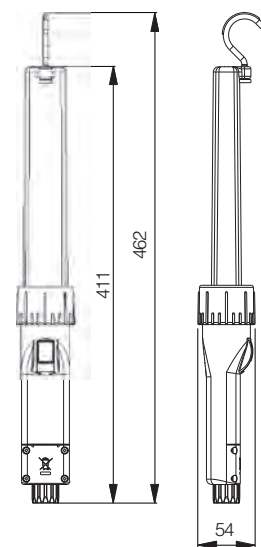

- **Lightweight, Versatile, Safe**

With its streamlined shape, this handlamp is perfect for working in areas that are difficult to access. It works with just 24 volts and comes supplied with an 11W cool-light neon lightbulb. Eliminates the risk of burning the operator or the surfaces being worked on (automobile carpeting or upholstery). All MAVEL handlamps come either with or without a cable, with dual insulation and a switch.

- **Gewichtsarm, Vielseitig, Sicher**

Mit ihrer schlanken Form eignet sich diese tragbare Leuchte hervorragend für den Einsatz in schwer zugänglichen Bereichen. Sie arbeitet mit nur 24 Volt und besitzt serienmäßig eine kleine 11W-Neonlampe mit Kaltlicht. Verbrennungen des Bedieners und Brandflecken auf den bearbeiteten Oberflächen (Teppichböden oder Automatten) gehören der Vergangenheit an. Alle tragbaren Leuchten von MAVEL sind mit und ohne Kabel, doppelt isoliert und mit Schalter erhältlich.

Codice	Lunghezza	INPUT Volt	Tipo Cavo	Sezione Nxmm <sup>2</sup>	Lampadina Fornita	Potenza Max W
<b>830115</b>	10 m	24 V ~	CABLE	2x1 mm <sup>2</sup>	2G7	11 W
<b>830120</b>	/	24 V ~	/	/	2G7	11 W